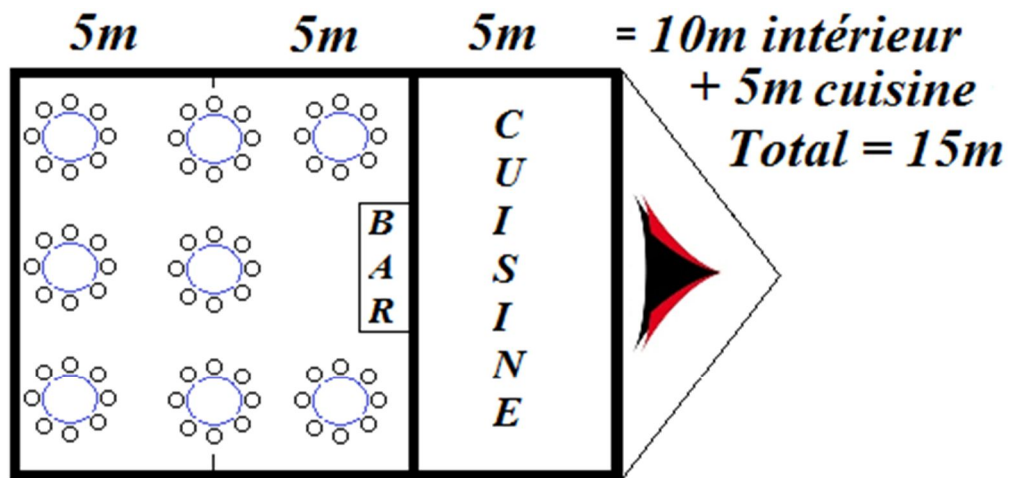

Le chapiteau principal (La salle)

1 Chapiteau de 10m de large sur 10m de long

- Surface au sol = 100m²

Prix départ dépôt : CHF 5 500.- (sans plancher) CHF 7 800.- (avec plancher)
Montage-démontage inclus

Chapiteau principal (Salle) + cuisine

1 Chapiteau de 10m de large sur 10m de long + 5m de cuisine

- Surface au sol = 150m²

Tables rondes 1,80m

 = 8 personnes

64 personnes

Prix départ dépôt : CHF 7 500.- (sans plancher) CHF 9 800.- (avec plancher)
Montage-démontage inclus