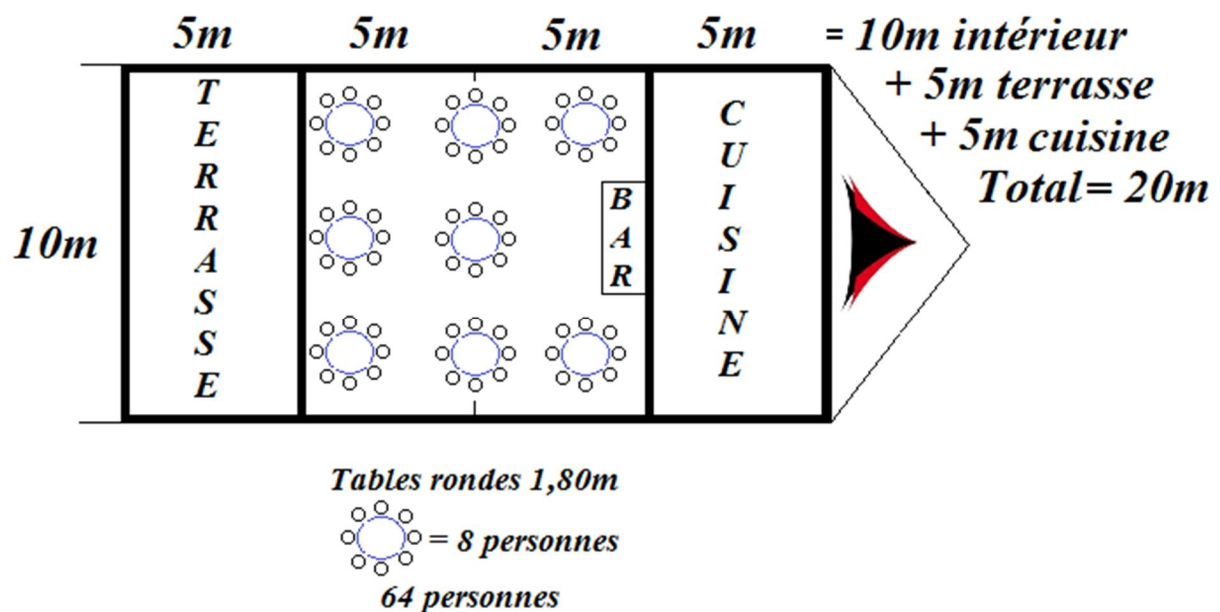

Chapiteau principal (Salle) + cuisine

1 Chapiteau de 10m de large sur 10m de long + 5m de cuisine

- Surface au sol = 150m²

Tables rondes 1,80m

 = 8 personnes

64 personnes

Prix départ dépôt : CHF 7 500.- (sans plancher) CHF 9 800.- (avec plancher)
Montage-démontage inclus

Chapiteau principal (Salle) + cuisine + terrasse pour le cocktail ouverte

1 Chapiteau de 10m de large sur 10m de long + 5m de cuisine + 5m de terrasse

- Surface au sol = 200m²

Prix départ dépôt : CHF 9 000.- (sans plancher) CHF 11 300.- (avec plancher)
Montage-démontage inclus