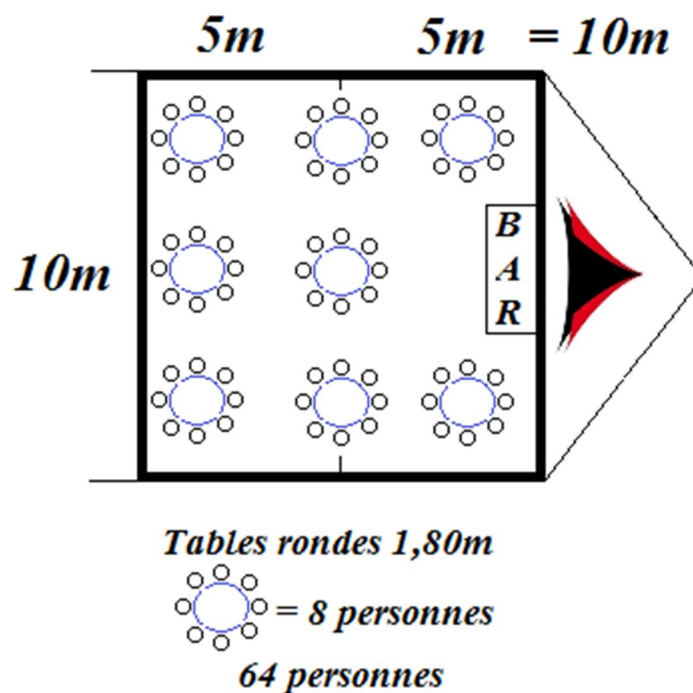

Le chapiteau principal (La salle)

1 Chapiteau de 10m de large sur 10m de long

- Surface au sol = 100m²

Prix départ dépôt : CHF 5 500.- (sans plancher) CHF 7 800.- (avec plancher)
Montage-démontage inclus