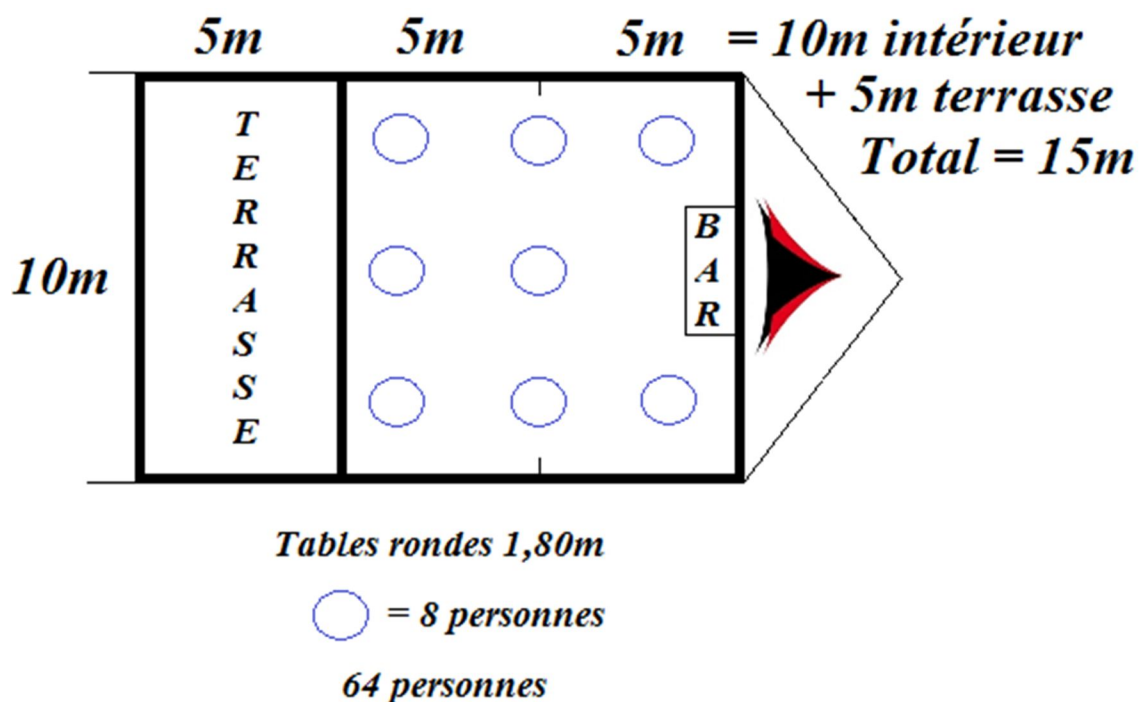

Chapiteau principal (Salle) + cuisine + terrasse pour le cocktail ouverte

1 Chapiteau de 10m de large sur 10m de long + 5m de cuisine + 5m de terrasse

- Surface au sol = 200m²

Prix départ dépôt : CHF 9 000.- (sans plancher) CHF 11 300.- (avec plancher)
Montage-démontage inclus

Chapiteau principal (Salle) + terrasse pour le cocktail ouverte

1 Chapiteau de 10m de large sur 10m de long + 5m de terrasse ouverte

- Surface au sol = 150m²

Prix départ dépôt : CHF 7 000.- (sans plancher) CHF 9 300.- (avec plancher)
Montage-démontage inclus